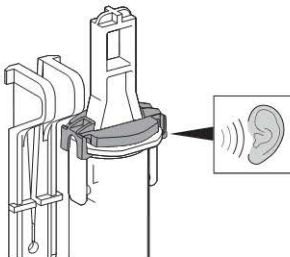

Installation Manual

Montageanleitung
Instructions de montage
Istruzioni per il montaggio

**KNOW
HOW**
INSTALLED

1

2

Geberit International AG
Schachenstrasse 77
CH-8645 Jona
T +41 55 221 63 00
F +41 55 221 63 16
documentation@geberit.com
→ www.geberit.com